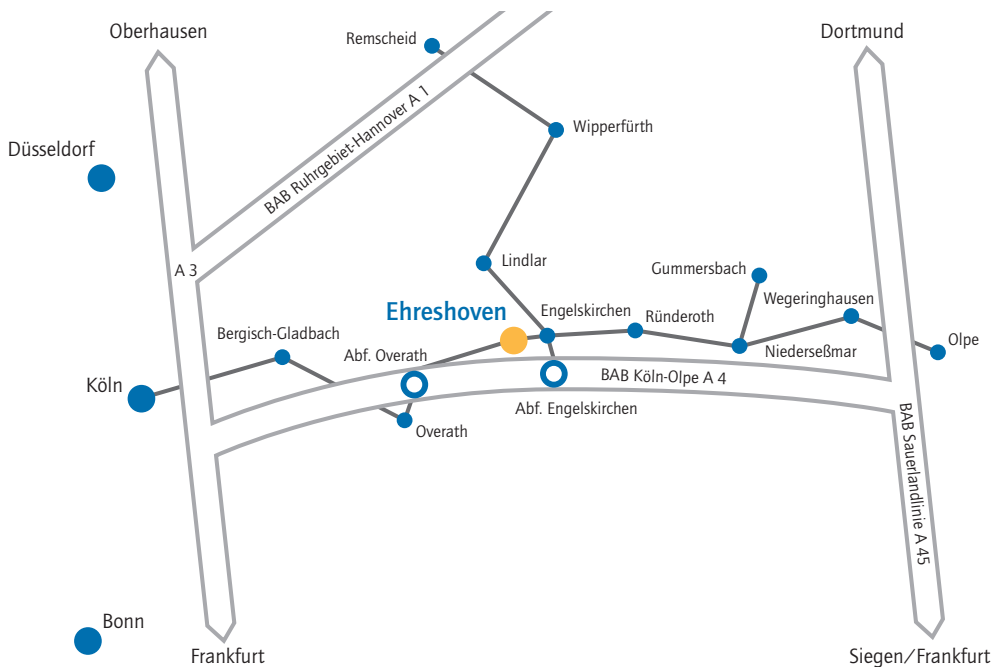

Anmeldung drucken

Anmeldung senden

» Anfahrtsbeschreibung

Die Malteser Kommende liegt im bergischen Ehreshoven, Gemeinde Engelskirchen, circa 30 Autominuten von der Kölner Innenstadt entfernt.

Aus Richtung Köln: über die A 4 in Richtung Olpe, Abfahrt Overath, Richtung Engelskirchen (B 55), Ortsdurchfahrt Vilkerath, weiter über Aggerbrücke (siehe Skizze).

Aus Richtung Olpe: über die A 4 in Richtung Köln, Abfahrt Engelskirchen, Richtung Overath (B 55), Ortsdurchfahrt Engelskirchen, Ortsdurchfahrt Loope (siehe Skizze).

Die Veranstaltung ist kostenlos.

Die Teilnehmerzahl ist begrenzt. Bitte sichern Sie sich Ihren Platz durch rechtzeitige Anmeldung.